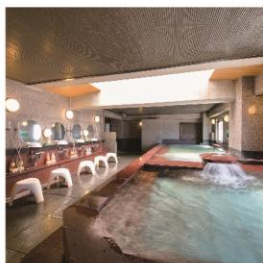

### 入浴だけのご利用也大歓迎!手ぶらでご来店いただけます。

新型コロナ対策も万全。ビジネスホテルだからできる安全・安心・便利な充実の設備

分煙  
スペース  
完備

1日プラス2,200円で  
利用できるカプセルベッド

天然ラジウム鉱石を使用した  
人工温泉の大浴場

豊富なメニューの  
美味しいランチ・ディナー

マンガ4,000冊以上完備  
テレビ・リクライニングチェア

フリースペース  
お仕事でもご利用いただけます

マンガ喫茶やコワーキングスペースで仕事をするよりも、快適に集中して作業ができます。もちろん仕事のあとはリフレッシュ!

マッサージ完備

ビアガーデン

高濃度水素水飲み放題

Wifi・パソコン・プリンター完備

部屋の貸出OK(別途料金)