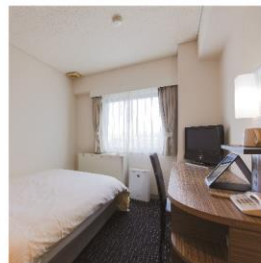

部屋の貸出OK(別途料金)

オンライン対応貸会議室 完備

オンライン会議・ライブ配信でご利用できます

有線LAN、プロジェクタ、ホワイトボード、47インチスクリーン、スピーカー、マイク(VIPルーム、延長コード、WEBカメラ)

ホームページ

豊田東ICより車で5分! 駐車場完備! トヨタ自動車本社ビルに1番近いホテル

Hotel & Sauna
プラザホテル 豊田

TEL.0565-29-1811

〒470-1201 愛知県豊田市豊栄町1丁目88番地